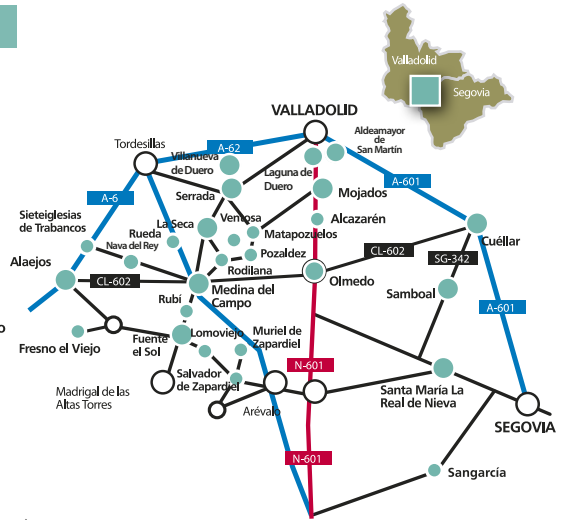

MÁS INFORMACIÓN EN:

www.turismocastillayleon.com

Depósito Legal: VA 474-2023

PROGRAMAS

- 1 Mudéjar, al Sur del Duero
- 2 Sierras del Sur
- 3 Valle del Duero
- 4 Románico Norte
- 5 Campos y Páramos
- 6 Valle del Silencio y El Bierzo
- 7 Arribes del Duero
- 8 Románico Sur
- 9 Soria Norte
- 10 Ciudades Patrimonio Mundial
- 11 D.O. Toro
- 12 Gótico
- 13 Retablos Platerescos al Este de León
- 14 Románico Zamorano
- 15 El Camino de Santiago Francés
- 16 El Camino de Madrid
- 17 El Camino Mozárabe Sanabrés

Mudejar al Sur del Duero

PROVINCIA DE ÁVILA

Fontiveros

Iglesia de San Cipriano
Iglesia de San Juan de la Cruz

Arévalo

Iglesia de San Miguel
Iglesia de El Salvador
Iglesia de San Juan Bautista
Iglesia de Santa María
Iglesia de San Martín