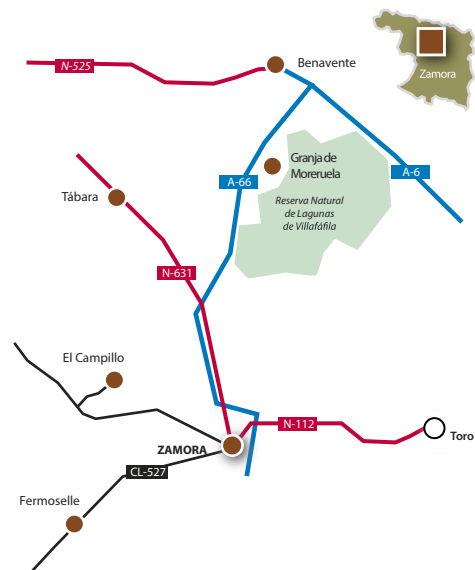

Románico Zamorano