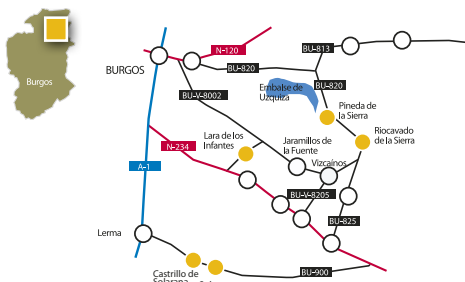

Iglesia de San Miguel de Reoyo
Iglesia de San Pablo

San Llorente

Iglesia de San Pedro

Traspinedo

Iglesia de San Martín de Tours

Tudela de Duero

Iglesia de Ntra. Sra. de la Asunción

Románico Norte

PROVINCIA DE BURGOS

El Almiñe

Iglesia de San Nicolás

Rebolledo de la Torre

Iglesia de San Julián y Santa Basilea

Bisjueces

Iglesia de San Juan Bautista

11:00 a 13:00h
Y
17:00 a 19:00h