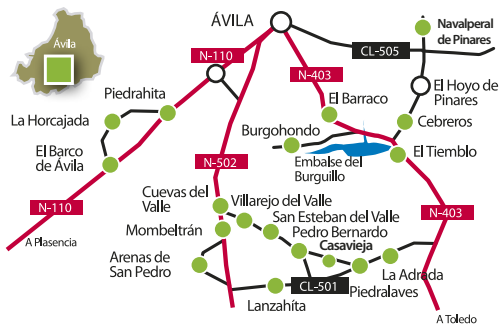

Salvador de Zapardiel

Iglesia Invección de la Santa Cruz

Villanueva de Duero

Iglesia Visitación de Ntra. Sra.

Ventosa de la Cuesta

Iglesia de Santa María de la Asunción

Sierras del Sur

PROVINCIA DE ÁVILA

San Esteban del Valle

Iglesia de San Esteban Protomártir

Villarejo del Valle

Iglesia de San Bartolomé

Hoyos de Pinares

Iglesia de San Miguel Arcángel

Arenas de San Pedro

Iglesia de la Asunción de Ntra.

10:00 a 14:00h

Cuevas del Valle

Iglesia de la Natividad de Ntra. Sra.

Piedrahíta

Iglesia de Santa María la Mayor

Burgohondo

Iglesia de la Asunción de Ntra. Sra.

El Barco de Ávila

Iglesia de la Asunción de Ntra. Sra.

El Tiemblo

Iglesia de la Asunción de Ntra. Sra.

Lanzahita

Iglesia de San Juan Bautista

Pedro Bernardo

Iglesia de San Pedro Ad Vincula

Cebreros