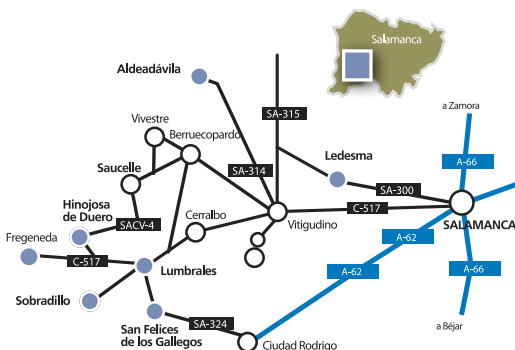

Arribes del Duero

PROVINCIA DE SALAMANCA

Ledesma
Iglesia Parroquial

Aldeadávila
Iglesia Parroquial

San Felices de los Gallegos
Iglesia Ntra. Sta. entre dos Álamos
Iglesia Conventual de la Pasión MM. Agustinas

Hinojosa del Duero
Iglesia de San Pedro Apóstol

Sobradillo
Iglesia de Santiago Apóstol