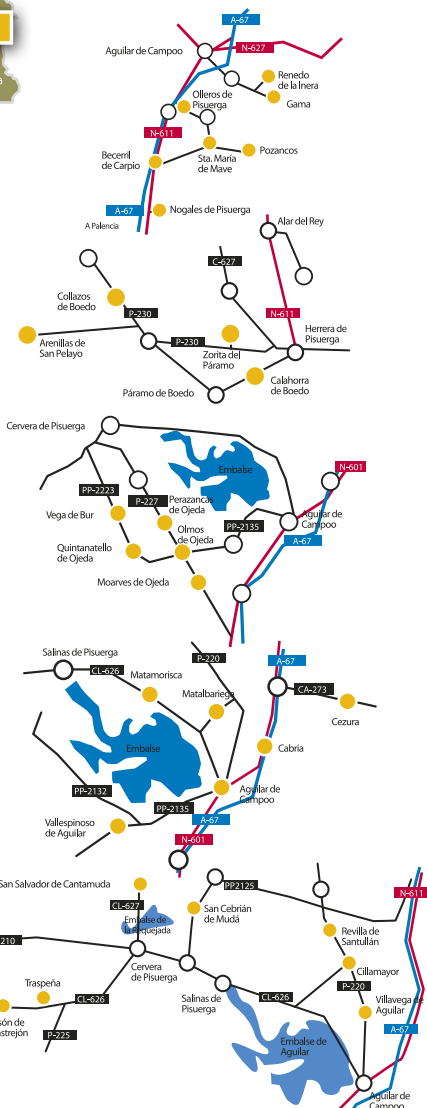

Iglesia de San Nicolás

Rebolledo de la Torre

Iglesia de San Julián y Santa Basilea

Bisjueces

Iglesia de San Juan Bautista

11:00 a 13:00h
Y
17:00 a 19:00h

Crespos

Iglesia de Ntra. Sra. del Rosario

11:00 a 14:00h
Y
17:00 a 19:30h

San Miguel de Cornezuolo

Iglesia de San Miguel

11:00 a 13:00h
Y
17:00 a 19:00h

Santa Gadea del Alfoz

Iglesia de San Andrés

V, S y D
11:00 a 14:00h y
17:00 a 19:30h

Gredilla de Sedano

Iglesia de San Pedro y San Pablo

11:00 a 14:00h
Y
17:00 a 19:30h

Lomas de Villamediana

Iglesia de San Andrés

V, S y D
11:00 a 14:00h y
17:00 a 19:30h

Tabliega

Iglesia de San Andrés

V, S y D
11:00 a 14:00h y
17:00 a 19:30h

Lara de los Infantes

Iglesia de la Natividad

V, S y D
11:00 a 14:00h y
17:00 a 19:30h

Manzanedo

Iglesia de la Asunción de Ntra. Sra.

11:00 a 14:00h
Y
17:00 a 19:30h

Pineda de la Sierra

Iglesia de San Esteban

11:00 a 14:00h
Y
17:00 a 19:30h

Riocavado de la Sierra

Iglesia de Santa Columba

V, S y D
11:00 a 14:00h y
17:00 a 19:30h

Riosequillo

Iglesia de Santa María-Monasterio

11:00 a 14:00h y
17:00 a 19:30h

Tobes y Rahedo

Iglesia de San Miguel

V, S y D
11:00 a 14:00h y
17:00 a 19:30h

Villarcayo

Iglesia de Santa Marina

11:00 a 14:00h y
17:00 a 19:30h

Solarana

Iglesia de la Asunción

11:00 a 13:00h y
17:00 a 19:00h

Castrillo de Solarana

Iglesia de San Pedro

V, S y D
11:00 a 14:00h y
17:00 a 19:30h

Escalada

Iglesia de Santa María La Mayor

11:00 a 14:00h y
17:00 a 19:30h

San Vicente de Villamezán

Iglesia de San Nicolás

V, S y D
11:00 a 14:00h y
17:00 a 19:30h

PROVINCIA DE PALENCIA

Arenillas de San Pelayo

Iglesia de San Pelayo

V, S y D

Aguilar de Campo

Colegiata San Miguel

Ermita Santa Cecilia