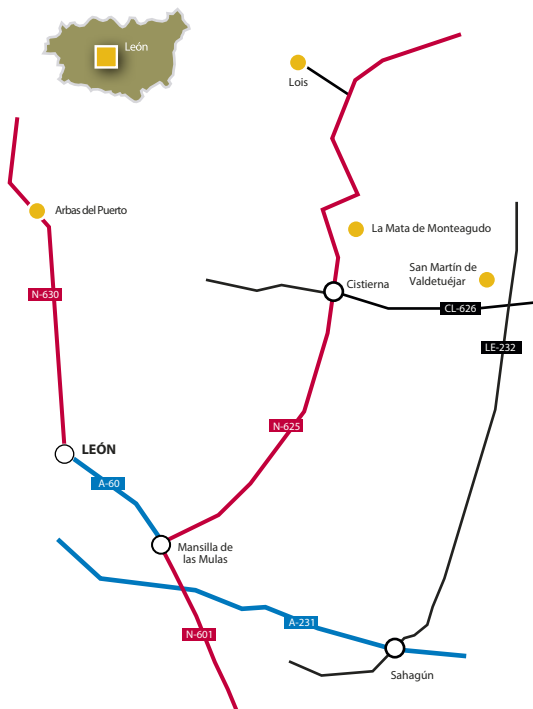

Iglesia de San Juan Bautista

Guardo

Iglesia de San Juan

Zorita del Páramo

Iglesia de San Lorenzo

Barrio de Santa María

Ermita de Santa Eulalia

PROVINCIA DE LEÓN