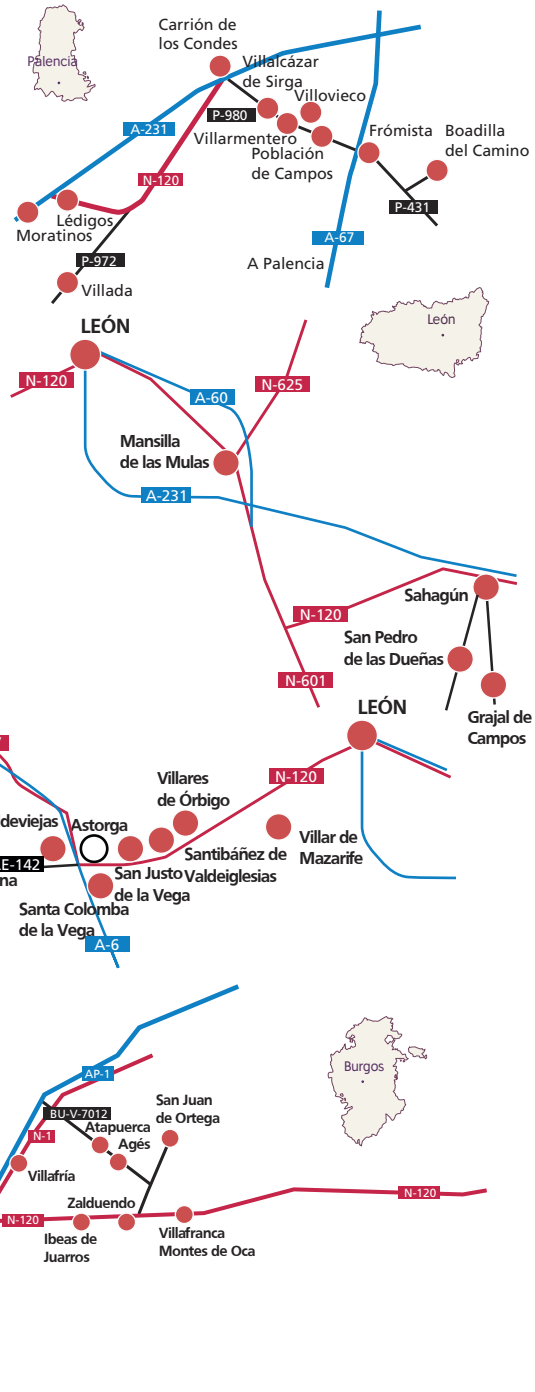

Sahagún

Iglesia de San Lorenzo. Museo Semana Santa
Iglesia de San Juan de Sahagún
Monasterio MM. Benedictinas

11:00-14:00 h

Mansilla de las Mulas

Iglesia de Santa María

11:00-14:00 h

León

Iglesia de San Juan y San Pedro Renueva
Basílica de San Isidoro
Iglesia de Santa Marina
Nuestra Señora del Mercado
Basílica Virgen del Camino
Iglesia de San Marcelo

11:00-14:00 h

11:00-14:00 h

Villar de Mazarife

Iglesia de Santiago