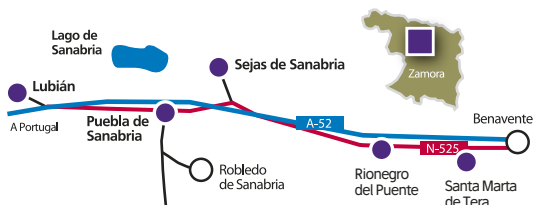

11:00-14:00 h

11:00-14:00 h

Villar de Mazarife

Iglesia de Santiago

El Camino de Madrid

Peñaflor de Hornija
Iglesia de Santa María

Castromonte
Iglesia Concepción de Ntra. Sra.

Medina de Rioseco
Iglesia de Santa María
Iglesia de Santiago

Cuenca de Campos
Iglesia de Santos Justo y Pastor

El Camino Mozárabe Sanabrés

PROVINCIA DE ZAMORA

Lubian
Iglesia de la Virgen de la Tuiza

Sejas de Sanabria
Iglesia de Santa Marina

Rionegro del Puente
Santuario Ntra. Sra. de la Carballeda