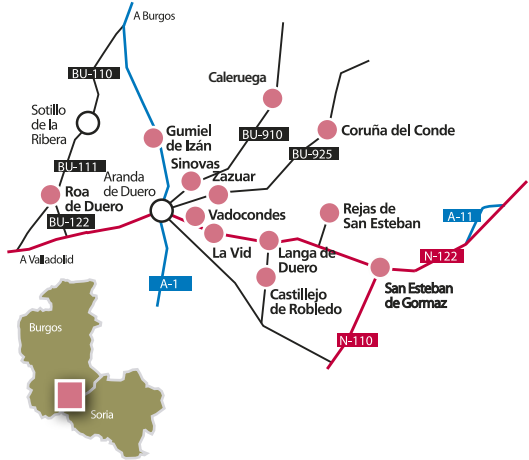

Iglesia de la Asunción

Sequeros

Ermita de la Virgen del Robledo

Villanueva del Conde

Iglesia de San Sebastián

Valle del Duero

PROVINCIA DE BURGOS

Coruña del Conde