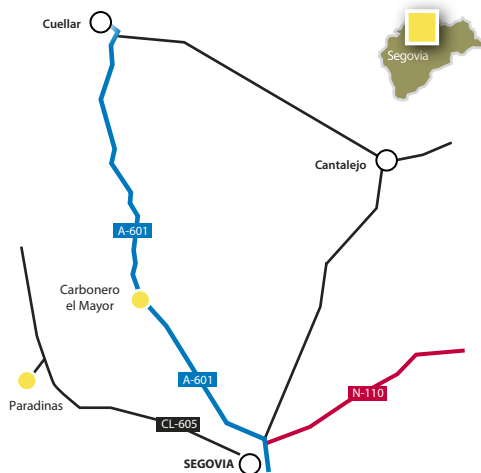

Gótico

PROVINCIA DE LEÓN

Vallecillo
Iglesia de San Pedro Apóstol

Gordaliza del Pino
Iglesia de Ntra. Sra. de Arbas

Villaselán
Iglesia de San Facundo y San Primitivo

Cistierna
Iglesia de Cristo Rey

Yugueros
Iglesia de El Salvador

Sahagún
Capilla Jesús Nazareno

Joara
Iglesia de San Andrés

Celada de Cea
Iglesia de los Santos Niños Justo y Pastor

Valdescapa
Iglesia de San Andrés

Valdavidia
Iglesia de San Julián y Santa Basilisa

PROVINCIA DE SEGOVIA

Carbonero el Mayor
Iglesia de San Juan Bautista

De 11:00
a 13:30 h

Paradinás
Iglesia de la Asunción

V, S y D

Retablos Palterescos al Este de León

Románico Zamorano