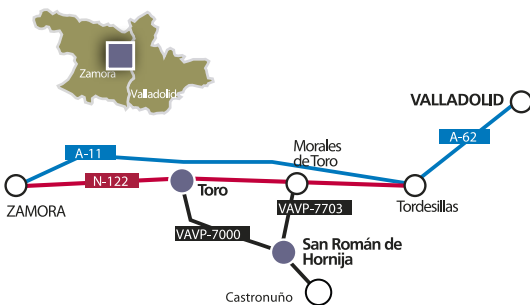

ÁVILA

- 1 Iglesia de San Martín
- 2 Ermita de Ntra. Sra. de la Cabeza
- 3 Ermita de San Segundo
- 4 Iglesia de San Andrés
- 5 Ermita del Humilladero
- 6 Ermita de Ntra. Sra. de las Vacas

SEGOVIA

- 1 Iglesia del Seminario
- 2 Iglesia de San Millán
- 3 Iglesia de San Martín
- 4 Iglesia de San Miguel
- 5 Iglesia de San Justo
- 6 Iglesia de San Clemente

D.O. Toro

SALAMANCA

- 1 Iglesia de la Purísima
- 2 Iglesia de San Julián
- 3 Iglesia de San Sebastián
- 4 Iglesia de Sancti Spiritus
- 5 Iglesia de la Vera Cruz

Patronato
Provincial de
Turismo de
Salamanca

PROVINCIA DE VALLADOLID

San Román de Hornija
Iglesia de San Román

PROVINCIA DE ZAMORA

Toro
Colegiata de Santa María La Mayor
Iglesia Santo Sepulcro
Iglesia San Lorenzo el Real
Iglesia San Salvador
Iglesia San Sebastián de los Caballeros