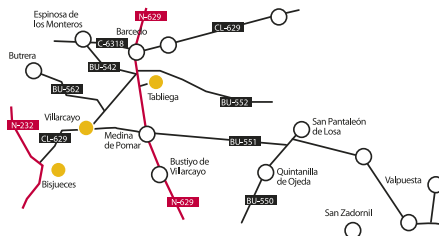

Iglesia de San Miguel de Reoyo
Iglesia de San Pablo

San Llorente

Iglesia de San Pedro

Traspinedo

Iglesia de San Martín de Tours

Tudela de Duero

Iglesia de Ntra. Sra. de la Asunción

Románico Norte

PROVINCIA DE BURGOS

El Almiñe

Iglesia de San Nicolás

Rebolledo de la Torre

Iglesia de San Julián y Santa Basilea

Bisjueces

Iglesia de San Juan Bautista

11:00 a 13:00h
Y
17:00 a 19:00h