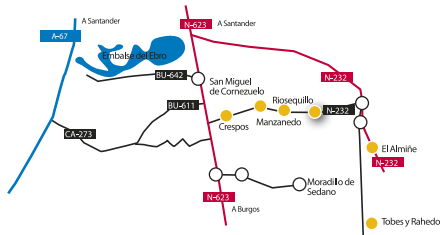

PROVINCIA DE BURGOS

El Almiñe

Iglesia de San Nicolás

Rebolledo de la Torre

Iglesia de San Julián y Santa Basilea

Bisjueces

Iglesia de San Juan Bautista

11:00 a 13:00h
Y
17:00 a 19:00h