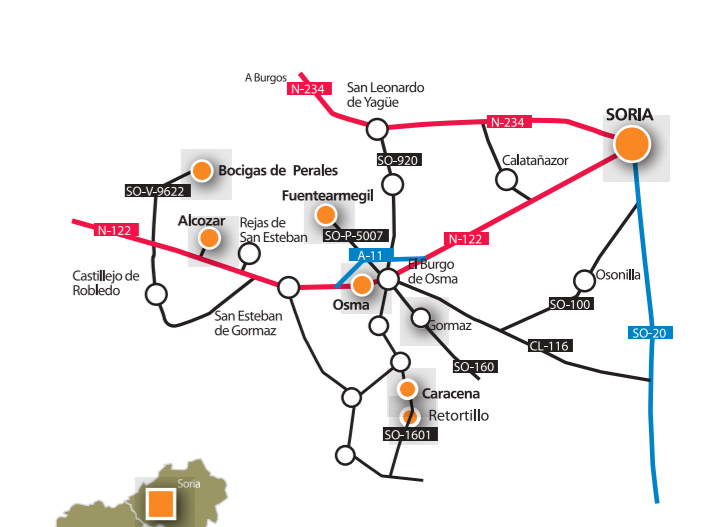

SEGOVIA	
La Higuera	Iglesia de Santo Tomás
Cabañas de Polendos	Iglesia de San Lorenzo
Pelayos del Arroyo	Iglesia de San Vicente
La Cuesta	Iglesia de San Cristóbal
Caballar	Iglesia de Ntra. Sra. de la Asunción
Turégano	Iglesia de Santiago
Navafria	Iglesia de San Lorenzo
Pajares de Fresno	Iglesia de San Miguel Arcángel
Duruelo	Iglesia de la Natividad
Cerezo de Arriba	Iglesia de San Juan Bautista
Aldeanueva de Pedraza	Iglesia de Ntra. Sra. de la Asunción
Bernuy de Porreros	Iglesia de Santiago Apóstol
Espirdo	Iglesia de Santiago Apóstol

SORIA	
Bocigas de Perales	Iglesia de San Pedro Apóstol
Alcozar	Iglesia Parroquial
Fuenteamigil	Iglesia de San Andrés
Osma	Iglesia de Sta. Cristina
Caracena	Iglesia de San Pedro Apóstol
Recuerda	Iglesia Parroquial
Soria	Iglesia de San Juan de Rabanera
	Iglesia de Ntra. Sra. del Espino
	Iglesia de Santa María la Mayor
Almazán	Iglesia de San Miguel
Morón de Almazán	Iglesia de la Asunción de Ntra. Sra.
Villasayas	Iglesia de Ntra. Sra. de la Asunción
Aguilera	Iglesia de San Martín
Retortillo	Iglesia Parroquial de San Pedro
Gormaz	Ermita de San Miguel de Gormaz
Briás	Iglesia de San Juan Bautista
Abanco	Iglesia de San Pedro Apóstol