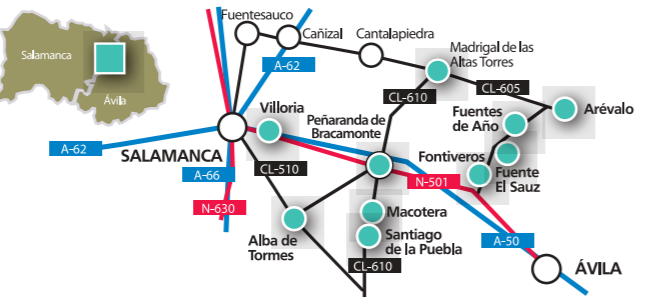

Mudejar al Sur del Duero