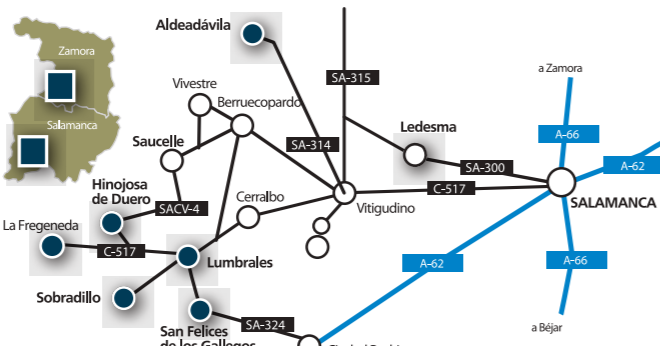

Arribes del Duero