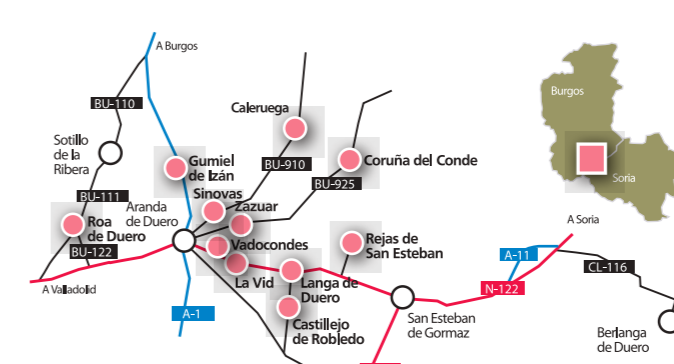

Valle del Duero