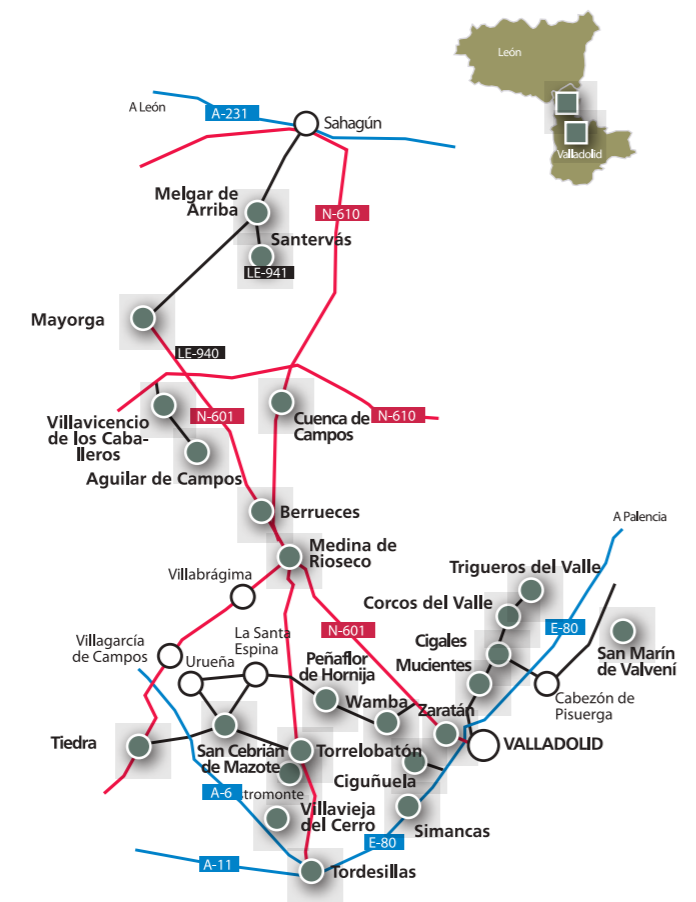

Ciudades Patrimonio Mundial

Campos y Páramos

ÁVILA

SEGOVIA

- 1 Iglesia del Seminario
  2 Iglesia de San Millán
  3 Iglesia de San Martín
  4 Iglesia de San Miguel
  5 Iglesia de San Andrés
  6 Iglesia de San Justo

SALAMANCA

- 1 Iglesia de la Purísima
  2 Iglesia de San Julián
  3 Iglesia de San Sebastián
  4 Iglesia de Santo Tomás Canturiense
  5 Iglesia de Sancti Spiritus
  6 Iglesia de la Vera Cruz

Table listing locations in Valladolid and Burgos with their respective churches and opening hours.

Table listing locations in Burgos and León with their respective churches and opening hours.

Table listing locations in Palencia with their respective churches and opening hours.

Camino de Madrid

Table listing locations along the Camino de Madrid route with their respective churches and opening hours.

Románico Zamorano

Table listing churches in Zamora with their respective opening hours.

D.O. Toro

Table listing churches in Valladolid and Zamora with their respective opening hours.

Retablos Platerescos

Table listing churches in León with their respective opening hours.

Gótico

Table listing churches in Segovia with their respective opening hours.

Camino Mozárabe-Sanabrés

Table listing churches in Zamora with their respective opening hours.

CAMINO DE SANTIAGO FRANCÉS

Large table listing churches along the Camino de Santiago Francés route across various regions, including Burgos, Palencia, León, and Zamora.

CAMINO DE SANTIAGO FRANCÉS