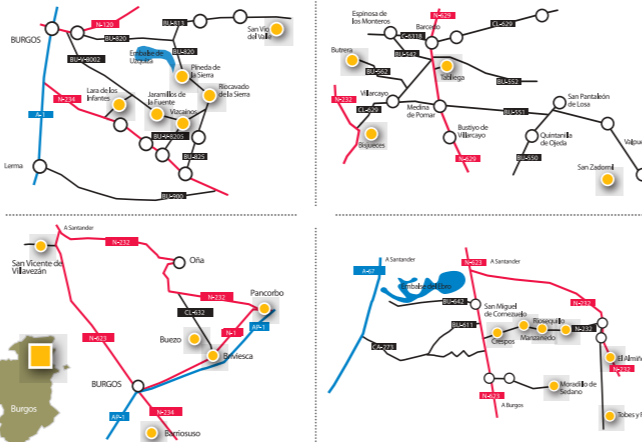

PALENCIA	
Nogales de Pisuerga	Iglesia de San Juan Bautista
Becerril del Carpio	Iglesia de Sta. María
	Iglesia de la Asunción
Santa María de Mave	Iglesia de Sta. María
Pozancos	Iglesia de San Justo y Pastor
Ollerros de Pisuerga	Iglesia de Santos Justo y Pastor
Gama	Iglesia de San Andrés
Renedo de la Inera	Iglesia de Sta. María
Moarves de Ojeda	Iglesia de San Juan Bautista
Perazanzas de Ojeda	Iglesia de Ntra. Sra. de la Asunción
	Ermita de San Pelayo
Vega de Bur	Iglesia de San Vicente
Quintanatejada de Ojeda	Iglesia de Ntra. Sra. de la Asunción
Zorita del Páramo	Iglesia de San Lorenzo
Calahorra de Boedo	Iglesia de la Purificación de Ntra. Sra.
Arenillas de San Pelayo	Iglesia de San Pelayo
Aguilar de Campoo	Ermita de Santa Cecilia
	Colegiata de San Miguel
Vallespino de Aguilar	Iglesia de Santa Cecilia
Cabría	Iglesia de San Andrés
Cezura	Iglesia de Santiago Apóstol
Matalbaniega	Iglesia de San Martín Obispo
Villavega de Aguilar	Iglesia de San Juan Bautista
Cillamayor	Iglesia de Sta. María la Real
Revilla de Santullán	Iglesia de San Cornelio y San Cipriano
San Cebrían de Mudá	Iglesia de San Cornelio y San Cipriano
San Salvador de Cantamuda	Iglesia de El Salvador
Traspeña	Transfiguración del Señor
Pisón de Castrejón	Ntra. Sra. de la Asunción
Guardo	Iglesia de San Juan
Barrio de Santa María	Ermita de Santa Eulalia