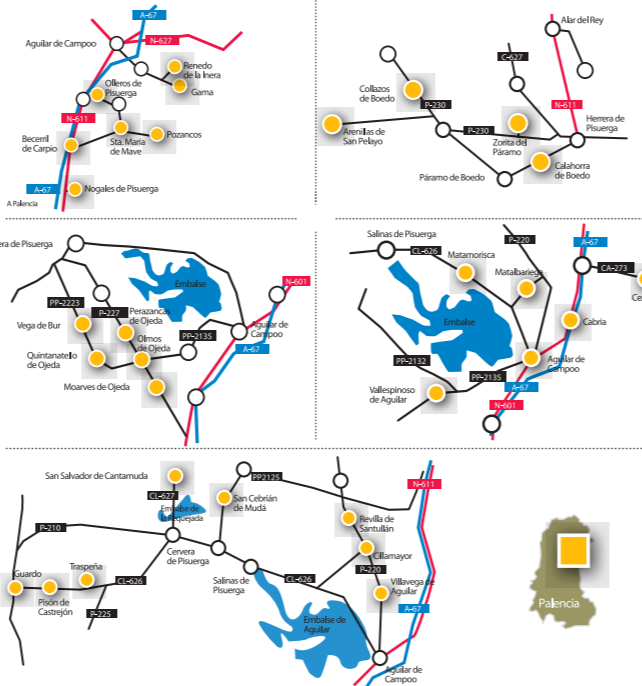

Románico Norte