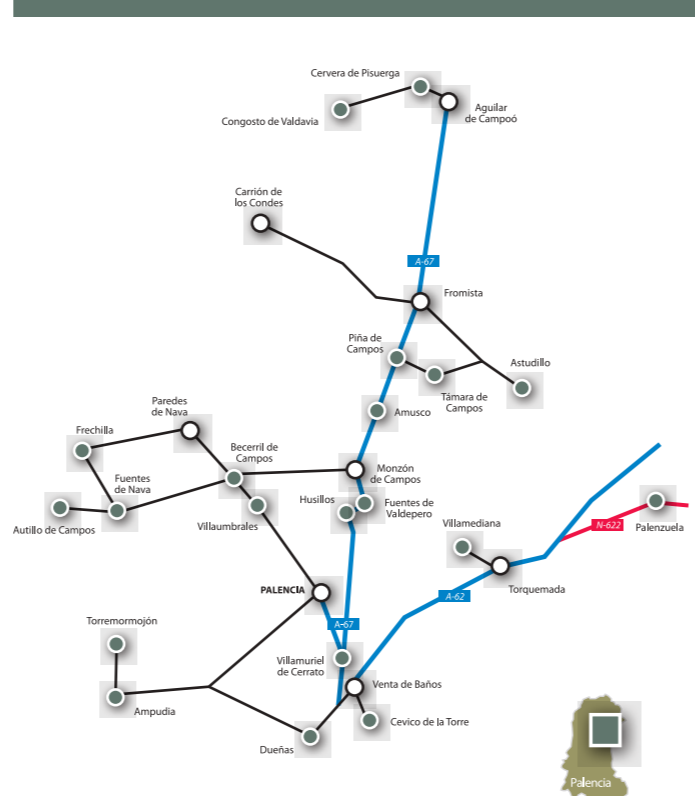

Ciudades Patrimonio Mundial

Campos y Páramos

ÁVILA

SEGOVIA

- 1 Iglesia del Seminario
  2 Iglesia de San Millán
  3 Iglesia de San Martín
  4 Iglesia de San Miguel
  5 Iglesia de San Andrés
  6 Iglesia de San Justo

SALAMANCA

- 1 Iglesia de la Purísima
  2 Iglesia de San Julián
  3 Iglesia de San Sebastián
  4 Iglesia de Santo Tomás Canturiense
  5 Iglesia de Sancti Spiritus
  6 Iglesia de la Vera Cruz

Table listing locations in Valladolid and Burgos with their respective churches and opening hours.

Table listing locations in Burgos and León with their respective churches and opening hours.

Table listing locations in Palencia with their respective churches and opening hours.

Camino de Madrid

Table listing locations along the Camino de Madrid route with their respective churches and opening hours.

Románico Zamorano

Table listing churches in Zamora with their respective opening hours.

D.O. Toro

Table listing churches in Valladolid and Zamora with their respective opening hours.

Retablos Platerescos

Table listing churches in León with their respective opening hours.

Gótico

Table listing churches in Segovia with their respective opening hours.

Camino Mozárabe-Sanabrés

Table listing churches in Zamora with their respective opening hours.

CAMINO DE SANTIAGO FRANCÉS

Large table listing churches along the Camino de Santiago Francés route across various regions, including Burgos, Palencia, León, and Zamora.

CAMINO DE SANTIAGO FRANCÉS