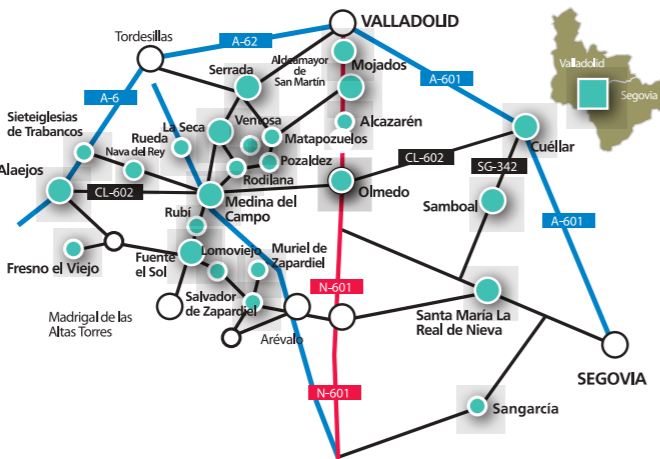

ÁVILA	
Fontiveros	Iglesia de San Cipriano
	Iglesia de San Juan de la Cruz
Árevalo	Iglesia de San Miguel
	Iglesia de El Salvador
	Iglesia de San Juan
	Iglesia de Santa María
	Iglesia de San Martín
Fuentes de Año	Iglesia Ntra. Sra. de la Asunción
Fuente El Sauz	Iglesia de la Asunción de Ntra. Sra.
Madrigal de las Altas Torres	Iglesia de Santa María del Castillo
SALAMANCA	
Macotera	Iglesia de Ntra. Sra. del Castillo
Santiago de la Puebla	Iglesia de San Santiago Apóstol
Alba de Tormes	Iglesia de San Juan
Villoria	Iglesia de San Pedro
Peñaranda de Bracamonte	Iglesia de San Miguel Arcángel